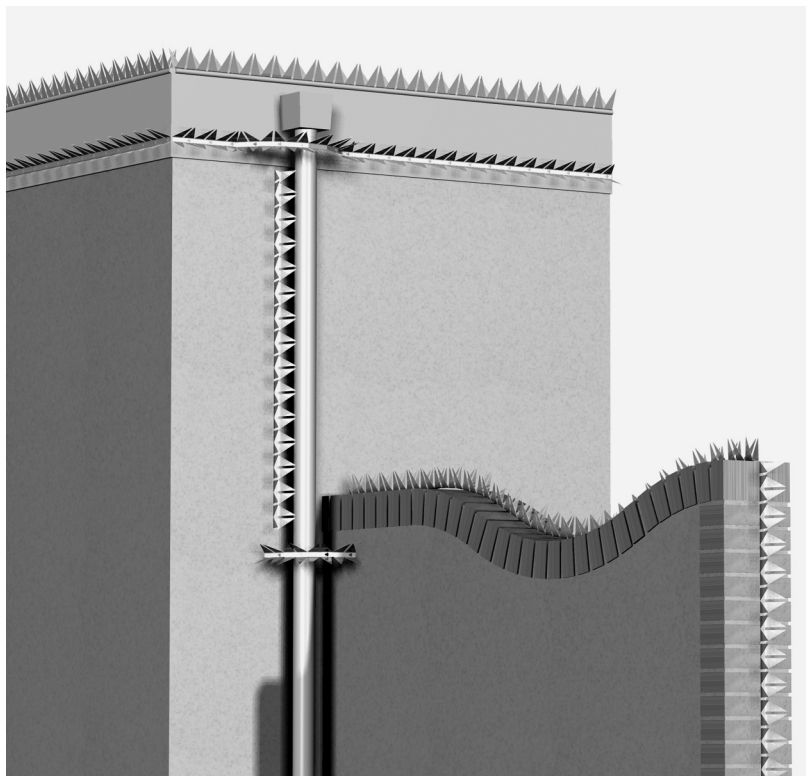

Klimbeveiliging

Preventieve maatregelen tegen inbrekers blijken de laatste jaren hun vruchten af te werpen. Inbrekers willen altijd snel hun slag slaan. Daarom zullen ze locaties, waar verschillende maatregelen zijn getroffen gaan mijden. Degelijk hang- en sluitwerk is natuurlijk een eerste vereiste. Daarnaast is het ook belangrijk om inbrekers van uw terrein te weren. De meeste inbraken vinden plaats aan de achterkant van het pand. De inbrekers klimmen snel op een plat dak of over een schutting en kunnen, buiten het zicht van de omgeving, hun gang gaan. De PointFlex klimbeveiliging is een solide RVS beveiligingsvoorziening, die het ongewenste indringers een stuk lastiger maakt. Zonder extra hulpmaterialen, zoals bijv. een ladder, is het nagenoeg onmogelijk om ongeschonden de PointFlex klimbeveiliging te passeren.

Vandalisme

Ook biedt de PointFlex klimbeveiliging een goede bescherming tegen andere ongewenste bezoekers, die schade kunnen toebrengen aan uw daken en/of andere eigendommen.

De solide uitvoering en de unieke vormgeving van de vertanding maken het mogelijk om nagenoeg ieder object te beveiligen. De PointFlex is vervaardigd van hoogwaardig RVS, hetgeen een lange levensduur én een blijvend fraai uiterlijk garandeert.

Technische gegevens

breedte	70 mm
hoogte	60 mm
lengte elementen	980 mm (14 gaten per element)
dikte	1,5 mm
materiaal	RVS 304
verpakking	25 stuks per doos
toebehoren	RVS schroeven 4,2x32 mm (ca. 8 stuks per element)
garantie	10 jaar