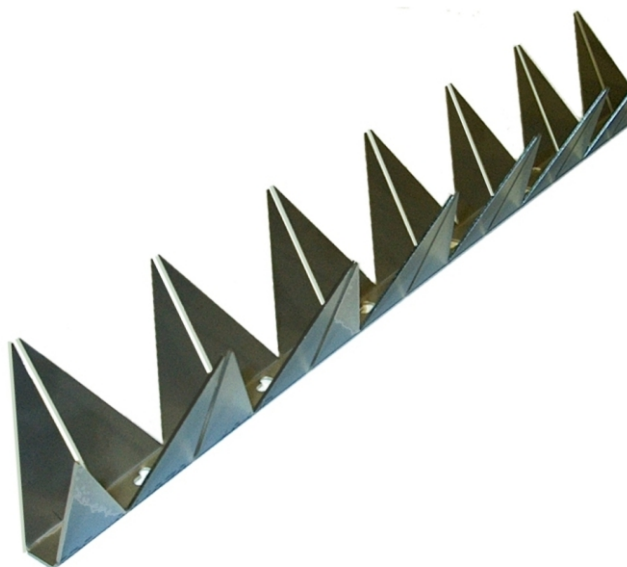

Klimbeveiliging

Preventieve maatregelen tegen inbrekers blijken de laatste jaren hun vruchten af te werpen. Inbrekers willen altijd snel hun slag slaan. Daarom zullen ze locaties, waar verschillende maatregelen zijn getroffen gaan mijden. Degelijk hang- en sluitwerk is natuurlijk een eerste vereiste. Daarnaast is het ook belangrijk om inbrekers van uw terrein te weren. De meeste inbraken vinden plaats aan de achterkant van het pand. De inbrekers klimmen snel op een plat dak of over een schutting en kunnen, buiten het zicht van de omgeving, hun gang gaan. De PointFlex klimbeveiliging is een solide RVS beveiligingsvoorziening, die het ongewenste indringers een stuk lastiger maakt. Zonder extra hulpmaterialen, zoals bijv. een ladder, is het nagenoeg onmogelijk om ongeschonden de PointFlex klimbeveiliging te passeren.

Vandalisme

Ook biedt de PointFlex klimbeveiliging een goede bescherming tegen andere ongewenste bezoekers, die schade kunnen toebrengen aan uw daken en/of andere eigendommen.

De solide uitvoering en de unieke vormgeving van de vertanding maken het mogelijk om nagenoeg ieder object te beveiligen. De PointFlex is vervaardigd van hoogwaardig RVS, hetgeen een lange levensduur én een blijvend fraai uiterlijk garandeert.

Technische gegevens

breedte	70 mm
hoogte	60 mm
lengte elementen	980 mm (14 gaten per element)
dikte	1,5 mm
materiaal	RVS 304
verpakking	25 stuks per doos
toebehoren	RVS schroeven 4,2x32 mm (ca. 8 stuks per element)
garantie	10 jaar