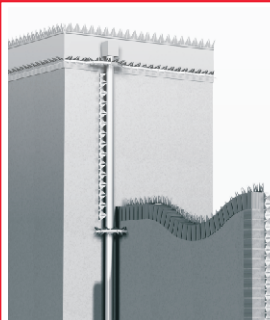

materiaal	RVS
kleuren	blank RVS en zwart
garantie	10 jaar

dakpannen

**RVS ladderhaak en ooghaken tbv leien**  
*(veiligheidshaak Conform EN-517)*

materiaal	RVS
kleuren	blank RVS en zwart
garantie	10 jaar

leien

**Pointflex klimbeveiliging**

breedte	70 mm
hoogte	60 mm
lengte elementen	980 mm (14 gaten per element)
dikte	1,5 mm
materiaal	RVS 304 (316 op aanvraag)
garantie	10 jaar

[meer info Pointflex](#)
**tijdelijke HWA (hemelwaterafvoer)**

materiaal	polyethyleenfolie
kleur	transparant
diameter (max.)	100 mm
dikte	0,17 mm
rollengte	100 meter in handige dispencerdoos
slangenklem	verzinkt

[meer info HWA](#)