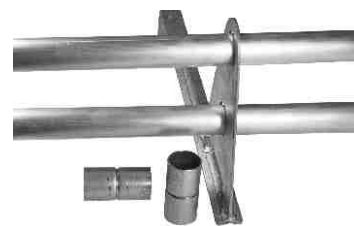

**PointFlex klimbeveiliging** Solide beveiliging tegen inbraak en vandalisme.

**Tijdelijke HWA** Om tijdens de bouw de gevels te beschermen tegen (vuil) regenwater vanaf de dakpannen.

#### Sneeuwvangers rek-systeem

kleuren	blank verzinkt, zwart, rood en bruin
materiaal	verzinkt staal
lengte	3000 mm
hoogte	200 mm
onderdelen per set	4 beugels
	1 rek 3000x200 mm
	2 verbinding stukken

*tevens looproosters leverbaar in dit systeem*

#### Sneeuwvangers buis-systeem

kleuren	blank verzinkt/aluminium en rood
RAL kleuren	op aanvraag
materiaal beugels	verzinkt staal
materiaal buizen	aluminium
lengte	2000 mm
hoogte	185 mm
onderdelen per set	3 beugels
	2 buizen 2000xØ32 mm
	2 verbinding stukken