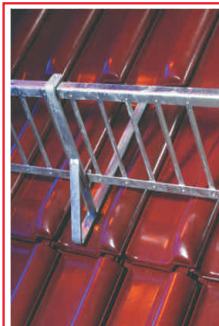

**Stap- en looproosters** Universeel systeem om bepaalde delen van een hellend dak te kunnen bereiken of werkzaamheden uit te voeren.

**Veiligheidshaken** In te bouwen tussen dakpannen of leien om op een veilige manier op daken te kunnen werken.

**PointFlex klimbeveiliging** Solide beveiliging tegen inbraak en vandalisme.

**Tijdelijke HWA** Om tijdens de bouw de gevels te beschermen tegen (vuil) regenwater vanaf de dakpannen.

#### Sneeuwvangers rek-systeem

kleuren	blank verzinkt, zwart, rood en bruin
materiaal	verzinkt staal
lengte	3000 mm
hoogte	200 mm
onderdelen per set	4 beugels
	1 rek 3000x200 mm
	2 verbinding stukken

*tevens looproosters leverbaar in dit systeem*