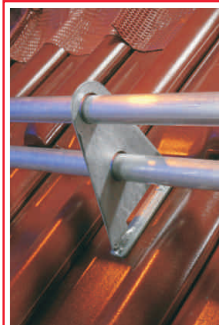

[meer info sneeuwvanger](#)

stap- en looproosters Conform EN-517

kleuren	blank verzinkt, zwart, rood en bruin
lengtes	160, 400, 800 en 2000 mm
breedte	250 mm
materiaal	vuurverzinkt staal

Deze roosters zijn universeel toepasbaar voor nagenoeg elke dakpan. Voor leien zijn speciale beugels leverbaar.