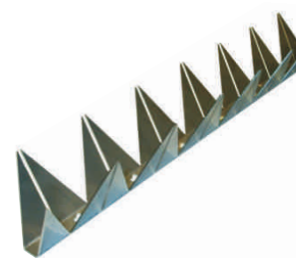

leien

**Pointflex klimbeveiliging**

breedte	70 mm
hoogte	60 mm
lengte elementen	980 mm (14 gaten per element)
dikte	1,5 mm
materiaal	RVS 304 (316 op aanvraag)
garantie	10 jaar

[meer info Pointflex](#)
**tijdelijke HWA (hemelwaterafvoer)**